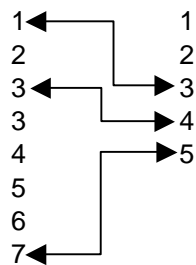

ESQUEMA DE CABLE TRIMBLE TSC1 A ESTACION LEICA

TRIMBLE TSC1
(Lemo ref: FMG.OB.307CLAD52Z)

ESTACIÓN LEICA
(Lemo ref: FGA.OB.305CLAD52Z)

CARAS DE SOLDADURA

Protocolo:

2400 bps
Paridad Even
Bits 7
Bits de parada 1

Nota: En el colector se debe seleccionar TC500 para conectar a las series TPS300/TPS700