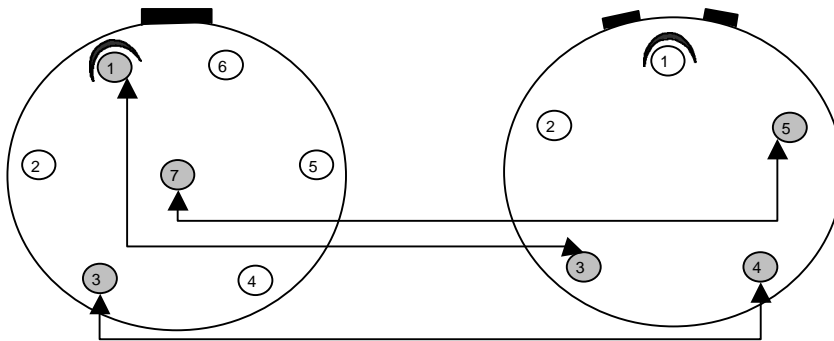

ESQUEMA DE CABLE TRIMBLE TSC1 A ESTACION LEICA

TRIMBLE TSC1
(Lemo ref: FMG.OB.307CLAD52Z)

ESTACIÓN LEICA
(Lemo ref: FGA.OB.305CLAD52Z)

CARAS DE SOLDADURA

Protocolo:

2400 bps
Paridad Even
Bits 7
Bits de parada 1

Nota: En el colector se debe seleccionar TC500 para conectar a las series TPS300/TPS700